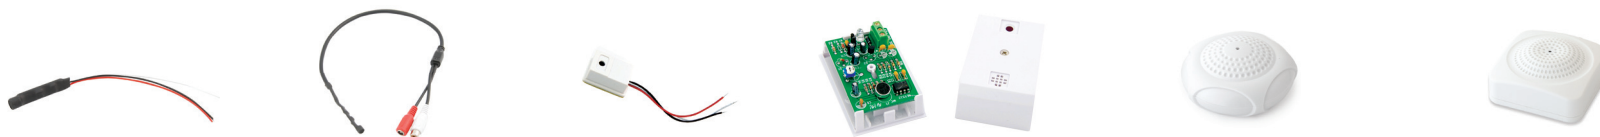

Mikrofonok

Modell	MIC 001	MIC 002	MIC 003	MIC 004	MIC 005	MIC 006
Rövid termékleírás	Miniatűr, tokozás nélküli mikrofon	Miniatűr, tokozás nélküli mikrofon, csatlakozós kivezetésekkel	Miniatűr, tokozott mikrofon	Üvegtörés-érzékelőhöz hasonló tokozású mikrofon, erősítővel	Dolby zajszűrős beltéri mikrofon AGC-vel és előerősítővel	Prémium, zajszűrős, beszédhangra optimalizált beltéri mikrofon AGC-vel
Frekvencia	100 - 6000 Hz	100 - 10000 Hz	100 - 6000 Hz	100 - 10000 Hz	100 - 10000 Hz	100 - 10000 Hz
Jel / Zaj viszony	-	-	-	-	60 dB	70 dB
Érzékenység	-	-	-	-	- 40 dB	-3 5 dB
Kimenet	600 Ohm	600 Ohm	600 Ohm	600 Ohm, 0~6 V	Állítható kimeneti jelszint, 600 Ohm	Állítható kimeneti jelszint, 600 Ohm
Érzékelési terület	Kb.: 100 négyzetméter	Kb.: 100 négyzetméter	Kb.: 100 négyzetméter	Kb.: 150 négyzetméter	10 - 100 négyzetméter	10 - 100 négyzetméter
Erősítés	-	-	-	2,5 dB	Állítható	Állítható
Felhasználási terület	Általános célú	Általános célú	Általános célú	Általános célú	Általános célú	Beszédhangra optimalizált
Tápellátás	6 - 14 V DC	6 - 14 V DC	6 - 14 V DC	9 - 16 V DC	12 V DC	12 V DC
Max. teljesítményfelvétel	0,5 W	0,5 W	0,5 W	0,1 W	0,25 W	0,25 W
Méret	Ø 8 mm x 40 mm	Ø 8 mm x 40 mm	32 mm x 25 mm x 16 mm	75 mm x 50 mm x 30 mm	80 mm, kb. 30 mm vastag	75 mm x 75 mm x 30 mm