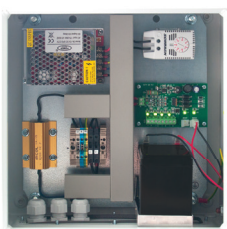

Kültéri szűnetmentes tápegységek

Modell	TC-UPS 1KF 12V-36W	TC-UPS 2KF 12V-60W	TC-UPS 3KF 12/24V-72/36W	TC-UPS 4KF 12/24V-120/60W
Gyártó	TechSon	TechSon	TechSon	TechSon
Rövid termékleírás	12 V - 36 W / 30 perc teljesítményű kültéri szűnetmentes tápegység. Ajánlott max. 2 db 12 V DC Kültéri IR kompakt kamera 30 perc szűnetmentes megtáplálására	12 V - 60 W / 30 perc teljesítményű kültéri szűnetmentes tápegység. Ajánlott max. 4 db 12 V DC Kültéri IR kompakt kamera 30 perc szűnetmentes megtáplálására	12 V - 72 W / 24 V-36 W / 30 perc teljesítményű kültéri szűnetmentes tápegység. Ajánlott max. 1 db 24 V DC Kültéri IR PTZ Speed-Dome kamera 30 perc szűnetmentes megtáplálására	12 V - 120 W / 24 V-60 W / 30 perc teljesítményű kültéri szűnetmentes tápegység. Ajánlott max. 1 db 24 V DC Kültéri IR PTZ Speed-Dome kamera + 2 db IR-kompakt kamera 30 perc szűnetmentes megtáplálására
Méret (H x SZ x M)	400 x 500 x 210 mm	180 x 76 x 165 mm	177 x 35 x 60 mm	177 x 35 x 60 mm