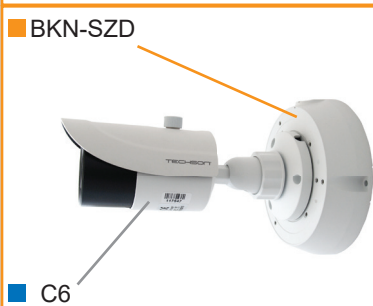

## BKN-SZD

Univerzális szerelődoboz Techson kamerákhoz

Kompatibilis kamerák:

■ BKN-SZD

■ E6

■ BKN-SZD

■ E5

■ BKN-SZD

■ C5

■ BKN-SZD

■ C6

■ BKN-SZD

■ C7

■ BKN-SZD

■ C8

Önmagában kamera nem szerelhető rájuk, csak a BKN-SZD szerelődobozzal használhatók!

## BKN-SZD -oldal

Oldalfali tartó konzol