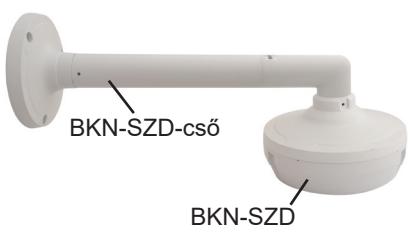

BKN-SZD-cső

BKN-SZD