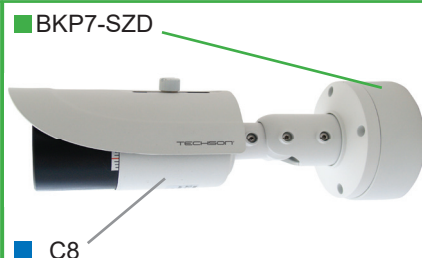

## BKN-SZD

Univerzális szerelődoboz Techson kamerákhoz

Kompatibilis kamerák:

■ BKN-SZD

■ E6

■ BKN-SZD

■ E5

■ BKN-SZD

## BKN-SZD-cső

Toldó cső  
a BKN-SZD-menny és  
a BKN-SZD-oldal konzolokhoz

## BKP7-SZD

Univerzális szerelődoboz Techson kamerákhoz

■ BKP7-SZD

■ D9

■ BKP7-SZD

■ C7

■ BKP7-SZD

■ C8