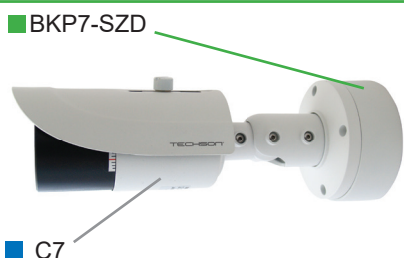

■ BKP7-SZD

■ C7