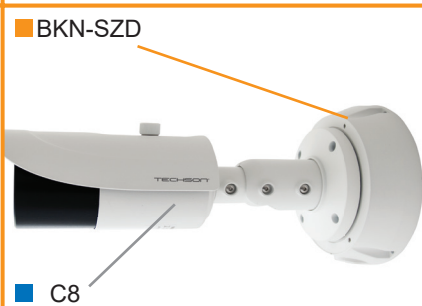

## BKN-SZD

Univerzális szerelődoboz Techson kamerákhoz

Kompatibilis kamerák:

■ BKN-SZD

■ E6

■ BKN-SZD

■ E5

■ BKN-SZD

■ C5

■ BKN-SZD

■ C6

■ BKN-SZD

■ C7

■ BKN-SZD

■ C8

Önmagában kamera nem szerelhető rájuk, csak a BKN-SZD szerelődobozzal használhatók!

## BKN-SZD -oldal

Oldalfali tartó konzol